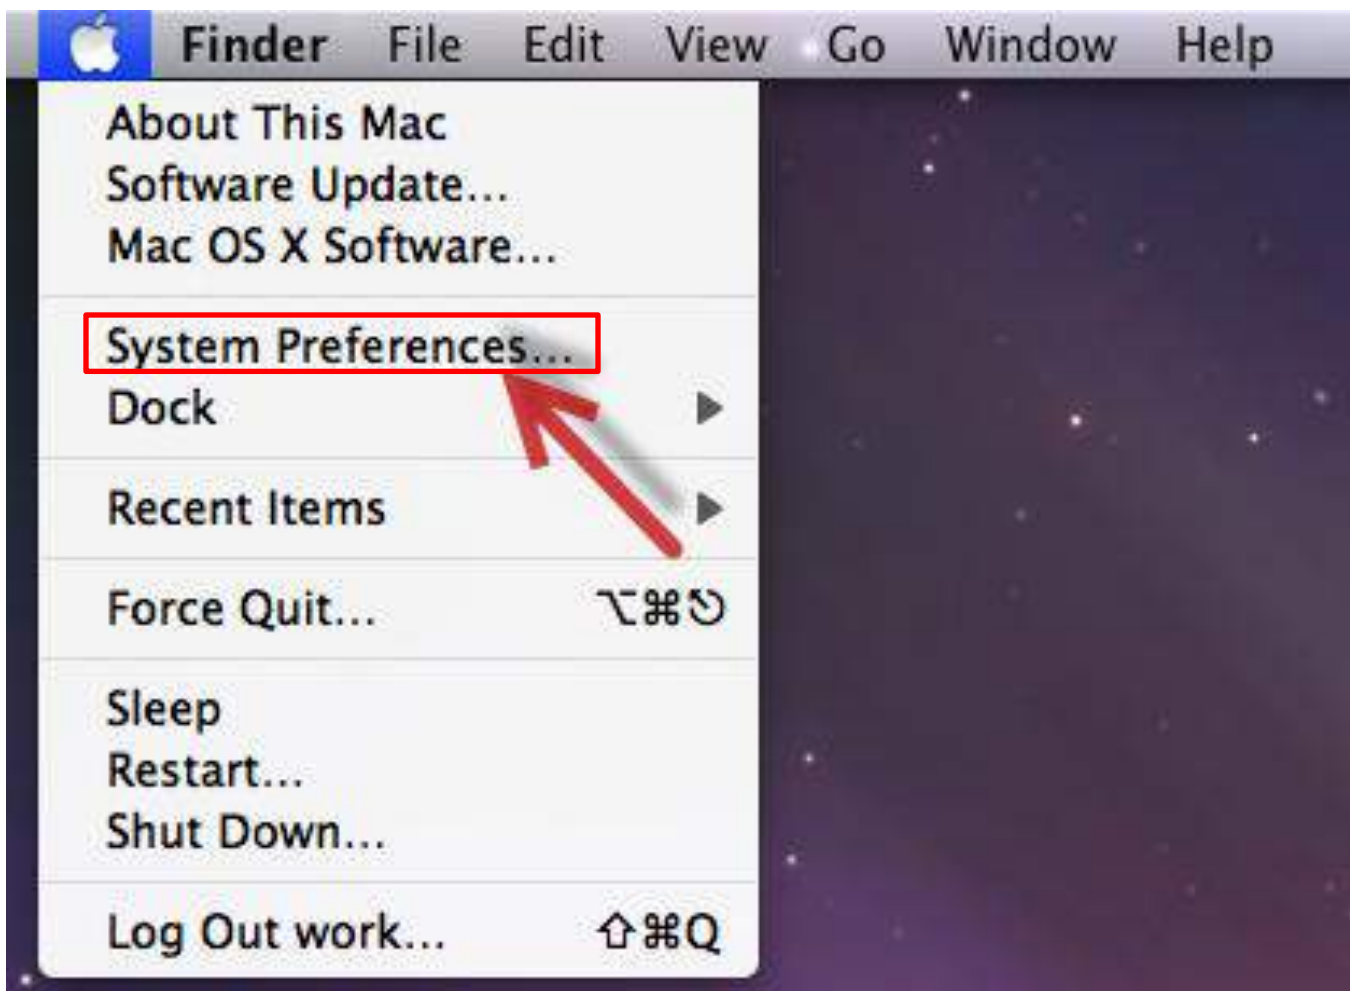

1. Chọn vào danh mục hình quả táo và chọn “System Preferences” trong thanh xổ xuống.

2. Trong phần Internet and Network, chọn để vào bảng điều khiển “Network”.

3. Địa chỉ IP sẽ xuất hiện bên phải ngay dưới mục Status. Vui lòng tham khảo ảnh bên dưới.

Quý Khách sẽ thấy một dãy số hiển thị bên dưới mục Status, đây là địa chỉ IP trên Mac OS X.