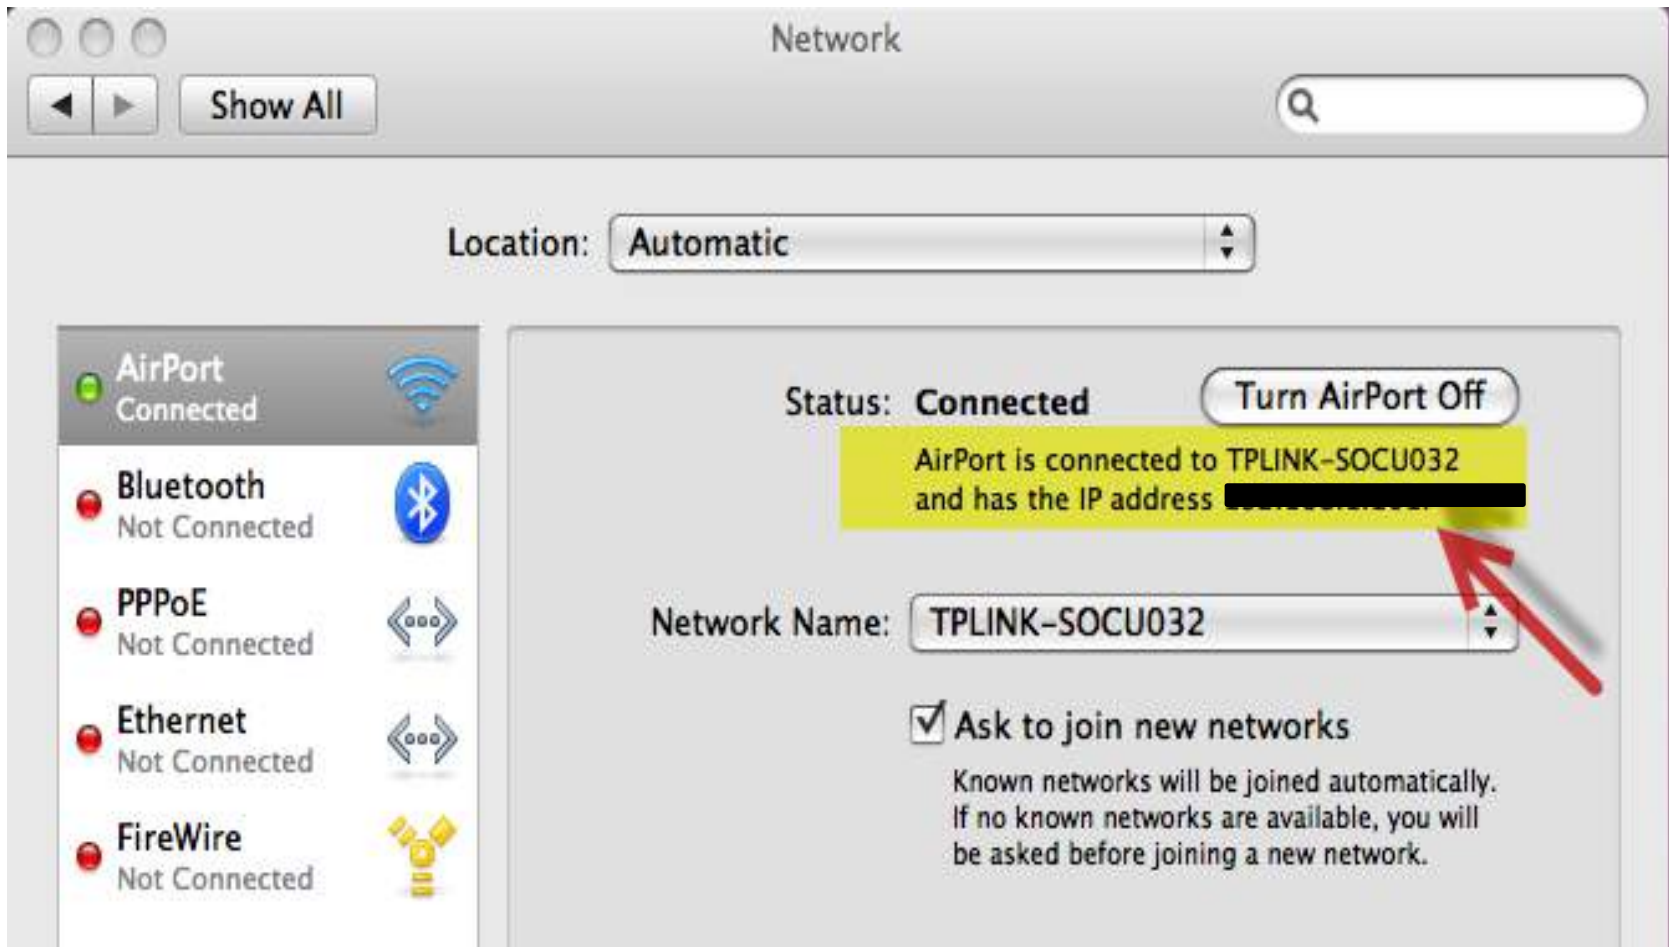

1. Chọn vào danh mục hình quả táo và chọn “System Preferences” trong thanh xổ xuống.

2. Trong phần Internet and Network, chọn để vào bảng điều khiển “Network”.

3. Địa chỉ IP sẽ xuất hiện bên phải ngay dưới mục Status. Vui lòng tham khảo ảnh bên dưới.

Quý Khách sẽ thấy một dãy số hiển thị bên dưới mục Status, đây là địa chỉ IP trên Mac OS X.