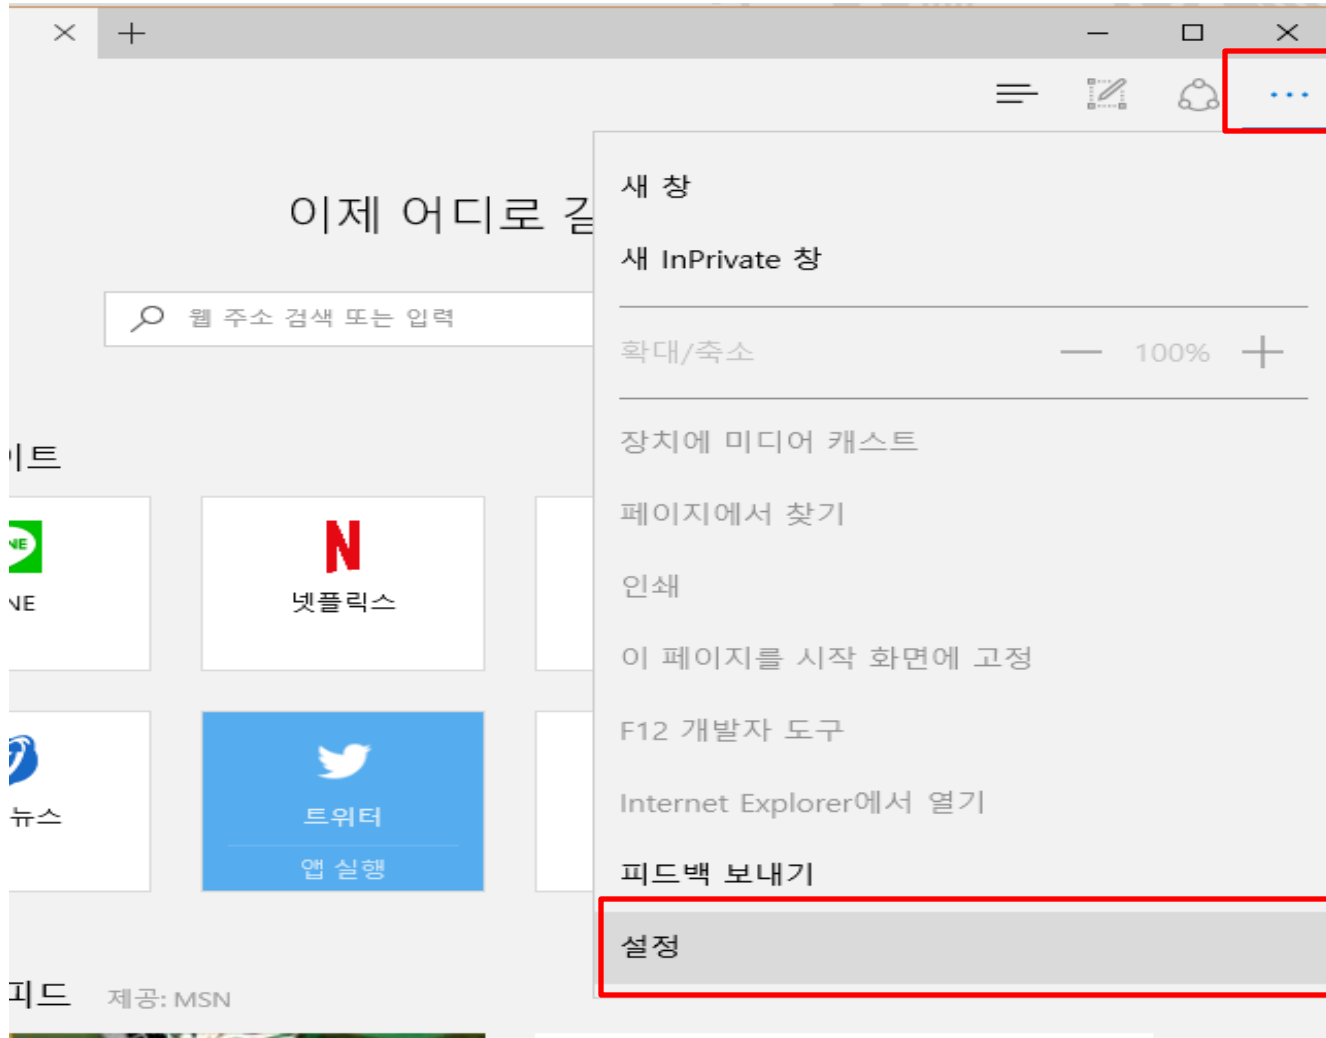

# 188BET 쿠키 삭제 방법 – Edge (엣지)

1. 이용하시는 PC의 바탕화면에서  아이콘을 클릭하시면 엣지 브라우저가 오픈됩니다. 브라우저 우측 상단의 [...] 아이콘을 클릭하시면, 아이콘 하단으로 [설정] 메뉴가 확인됩니다.

# 188BET 쿠키 삭제 방법 - Edge (엣지)

2. 하단 메뉴 중 [검색 데이터 지우기] 항목에서 [지울 항목 선택] 버튼을 클릭해 주십시오.

- ✓ 변경된 화면에서 [쿠키 및 저장된 웹사이트 데이터]와 [캐시 데이터 및 파일] 항목에 체크를 해주십시오.
- ✓ 페이지 하단의 [지우기] 버튼을 클릭해 주십시오.

❖ 참조 : 보다 상세한 데이터 삭제 방법은, [마이크로소프트 공식 홈페이지](#)를 참조해 주십시오.