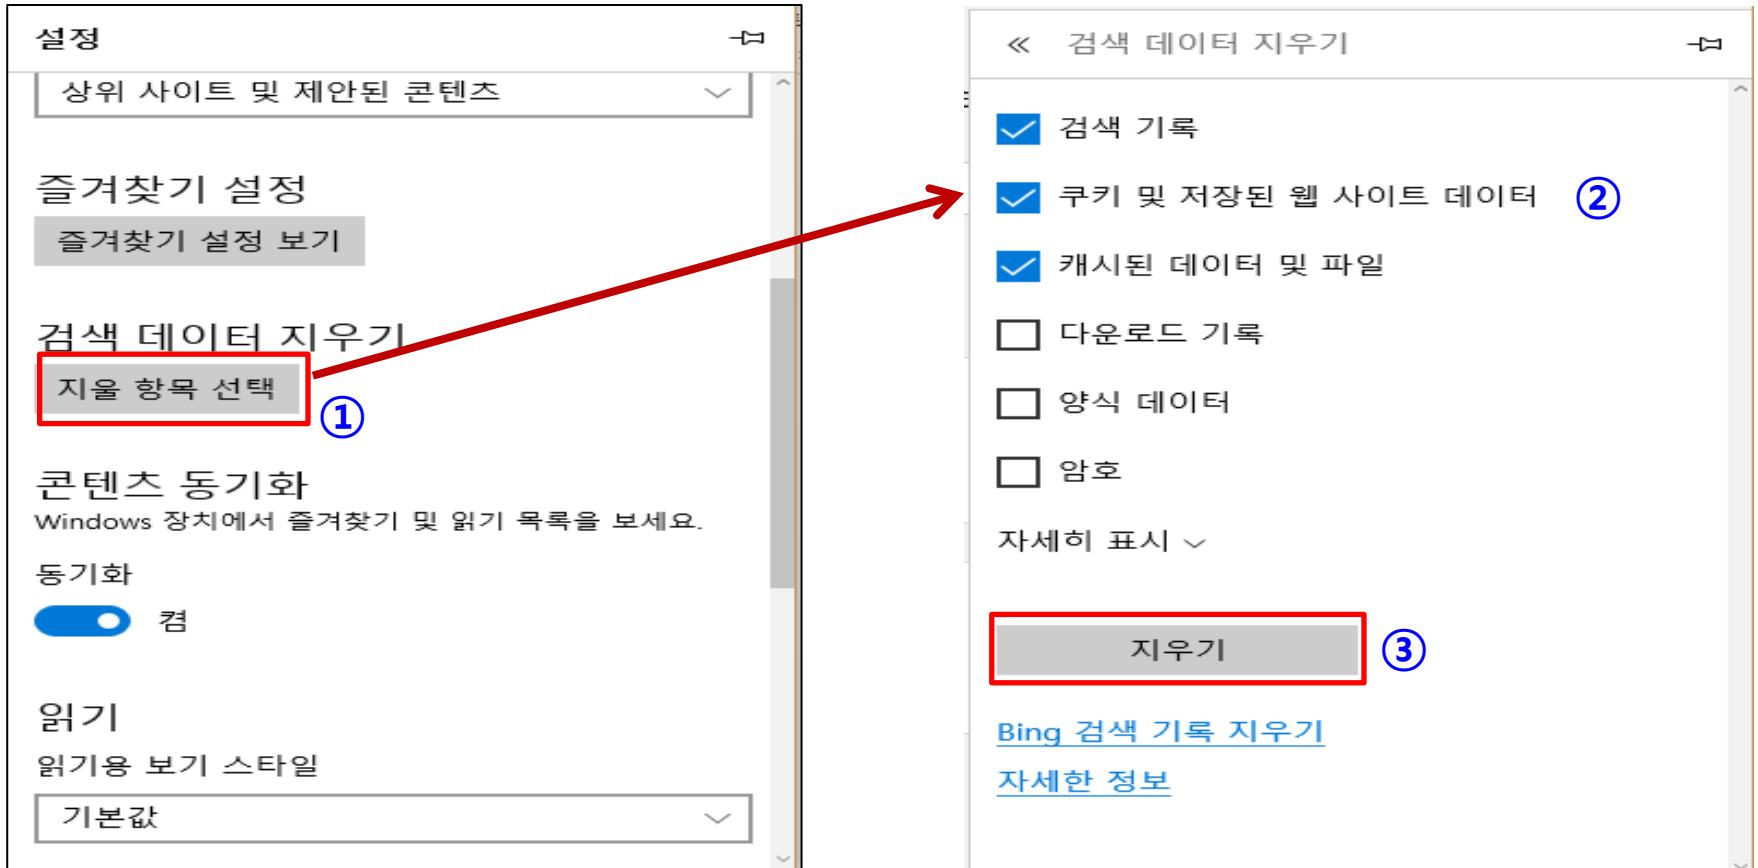

# 188BET 쿠키 삭제 방법 – Edge (엣지)

1. 이용하시는 PC의 바탕화면에서  아이콘을 클릭하시면 엣지 브라우저가 오픈됩니다. 브라우저 우측 상단의 [...] 아이콘을 클릭하시면, 아이콘 하단으로 [설정] 메뉴가 확인됩니다.

# 188BET 쿠키 삭제 방법 - Edge (엣지)

2. 하단 메뉴 중 [검색 데이터 지우기] 항목에서 [지울 항목 선택] 버튼을 클릭해 주십시오.

- ✓ 변경된 화면에서 [쿠키 및 저장된 웹사이트 데이터]와 [캐시 데이터 및 파일] 항목에 체크를 해주십시오.
- ✓ 페이지 하단의 [지우기] 버튼을 클릭해 주십시오.

❖ 참조 : 보다 상세한 데이터 삭제 방법은, [마이크로소프트 공식 홈페이지](#)를 참조해 주십시오.